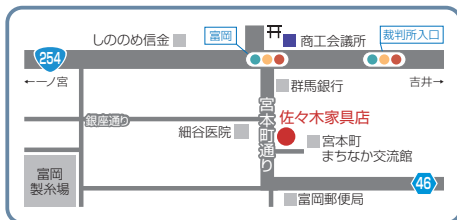

- 会員事業所様に当店展示商品は赤札特価より全品10%割引
- カタログ商品は赤字にならない程度の最大割引

🏠 有限会社 佐々木家具店 (ささきかくてん)

📍 〒370-2316 富岡市富岡1145

☎️ 0274-62-0587

📞 0274-62-0587

🕒 10:00~18:00

🗓️ 水曜日

事業主より一言!