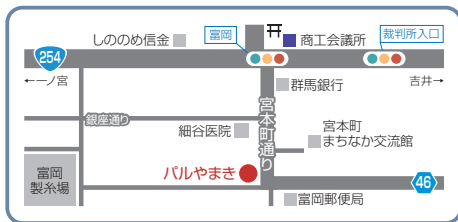

事業主より一言!

当店では、お客様一人ひとりのきれいをサポートしたいそんな思いを持つベテランスタッフ揃いです。キレイになれる期待に確実に応え続けます。